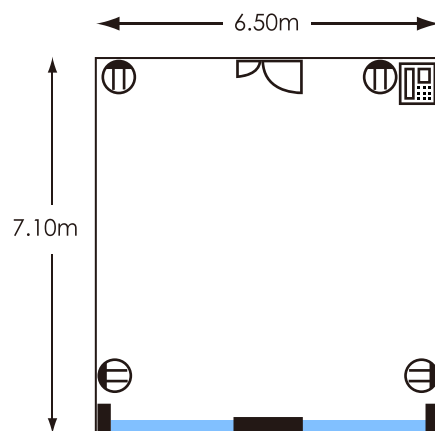

# NDB 281 会議室

面積 : 50 m<sup>2</sup> (15 坪) 机サイズ : 150(L)x60(D)  
収容人数 : □型 20 名 スクール型 16 名

※LAN の設備はございません。