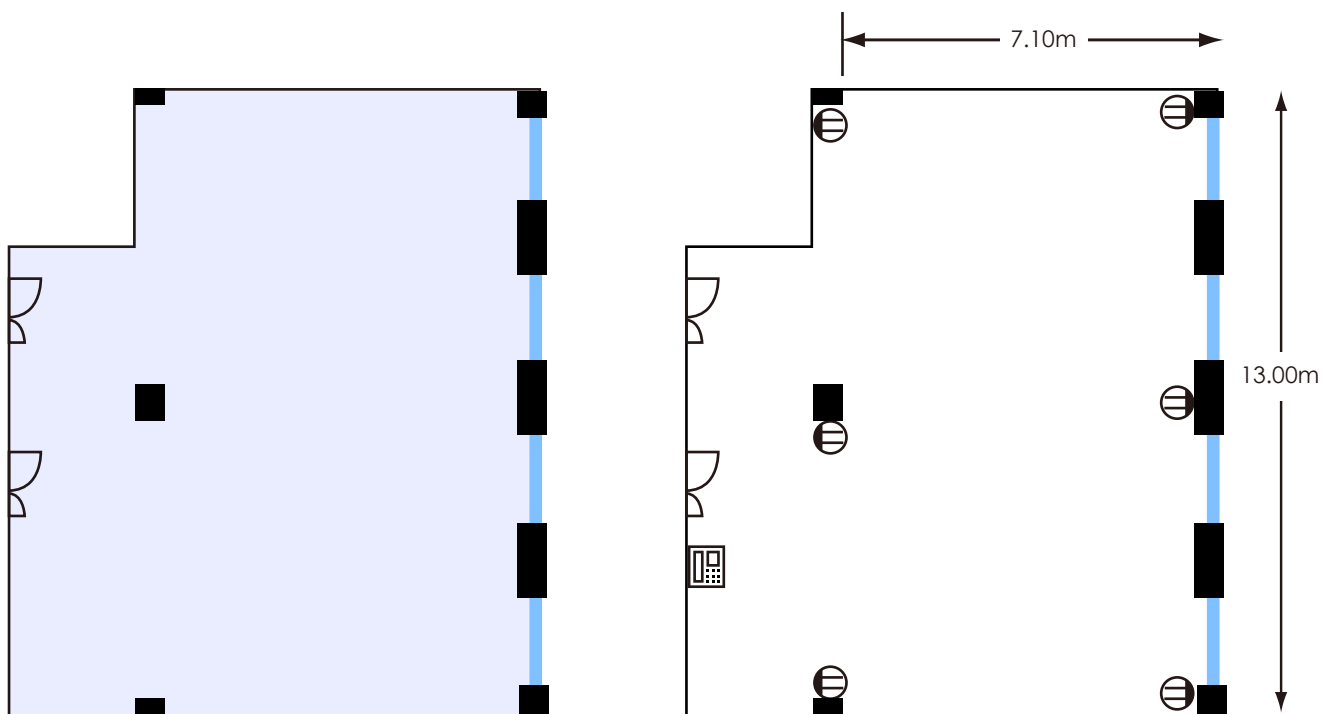

NDB 252 会議室

面積 : 134 m² (41 坪) 机サイズ : 150(L)x60(D)
収容人数 : □型 36 名 スクール型 48 名

※LAN の設備はございません。