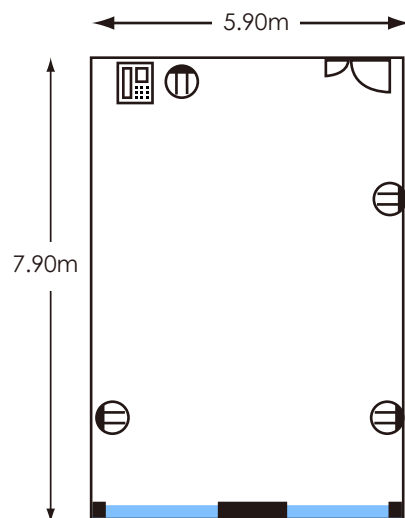

NDB 151 会議室

面積 : 52 m² (16 坪) 机サイズ : 180(L)x60(D)
収容人数 : □型 12 名 スクール型 14 名

※LAN の設備はございません。